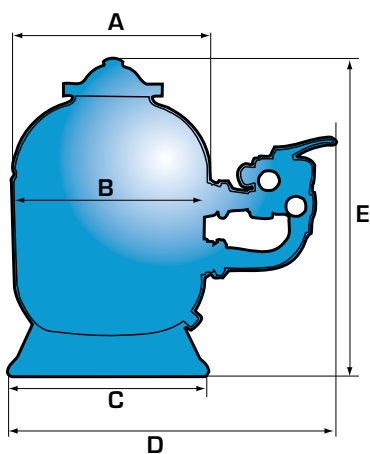

Filtro Hydroline

Cuerpo del filtro preparado para soportar temperaturas extremas y presiones elevadas.

Power by

Hidráulica optimizada para una excelente calidad de filtración y vida útil.

Filtro HYDROLINE by HAYWARD exclusivo de BEHQ SLU, garantía de calidad, con mayor grosor del cuerpo (Standard Americano) e hidráulica optimizada para una excelente calidad de filtración y vida útil.

- ❖ Filtro en Polietileno soplado de alta densidad.
- ❖ Cuba anticorrosión para una utilización bajo todo tipo de clima.
- ❖ 5 años de garantía de la cuba.
- ❖ Base inyectada para perfecto sentado del filtro.
- ❖ Sistema patentado de crepinas escamotables: se replegan muy fácilmente.
- ❖ Válvula selectora 6 vías incluida.
- ❖ Tapón de invierno.

Ref.	Medidas					Sílex Kg	Caudal m ³ /h	Área filtrante m ²	Enlaces
	A	B	C	D	E				
111190	521	498	521	1150	820	100	10	0,20	1 ¹ / ₂ "
111191	612	594	521	1270	960	150	14	0,28	1 ¹ / ₂ "